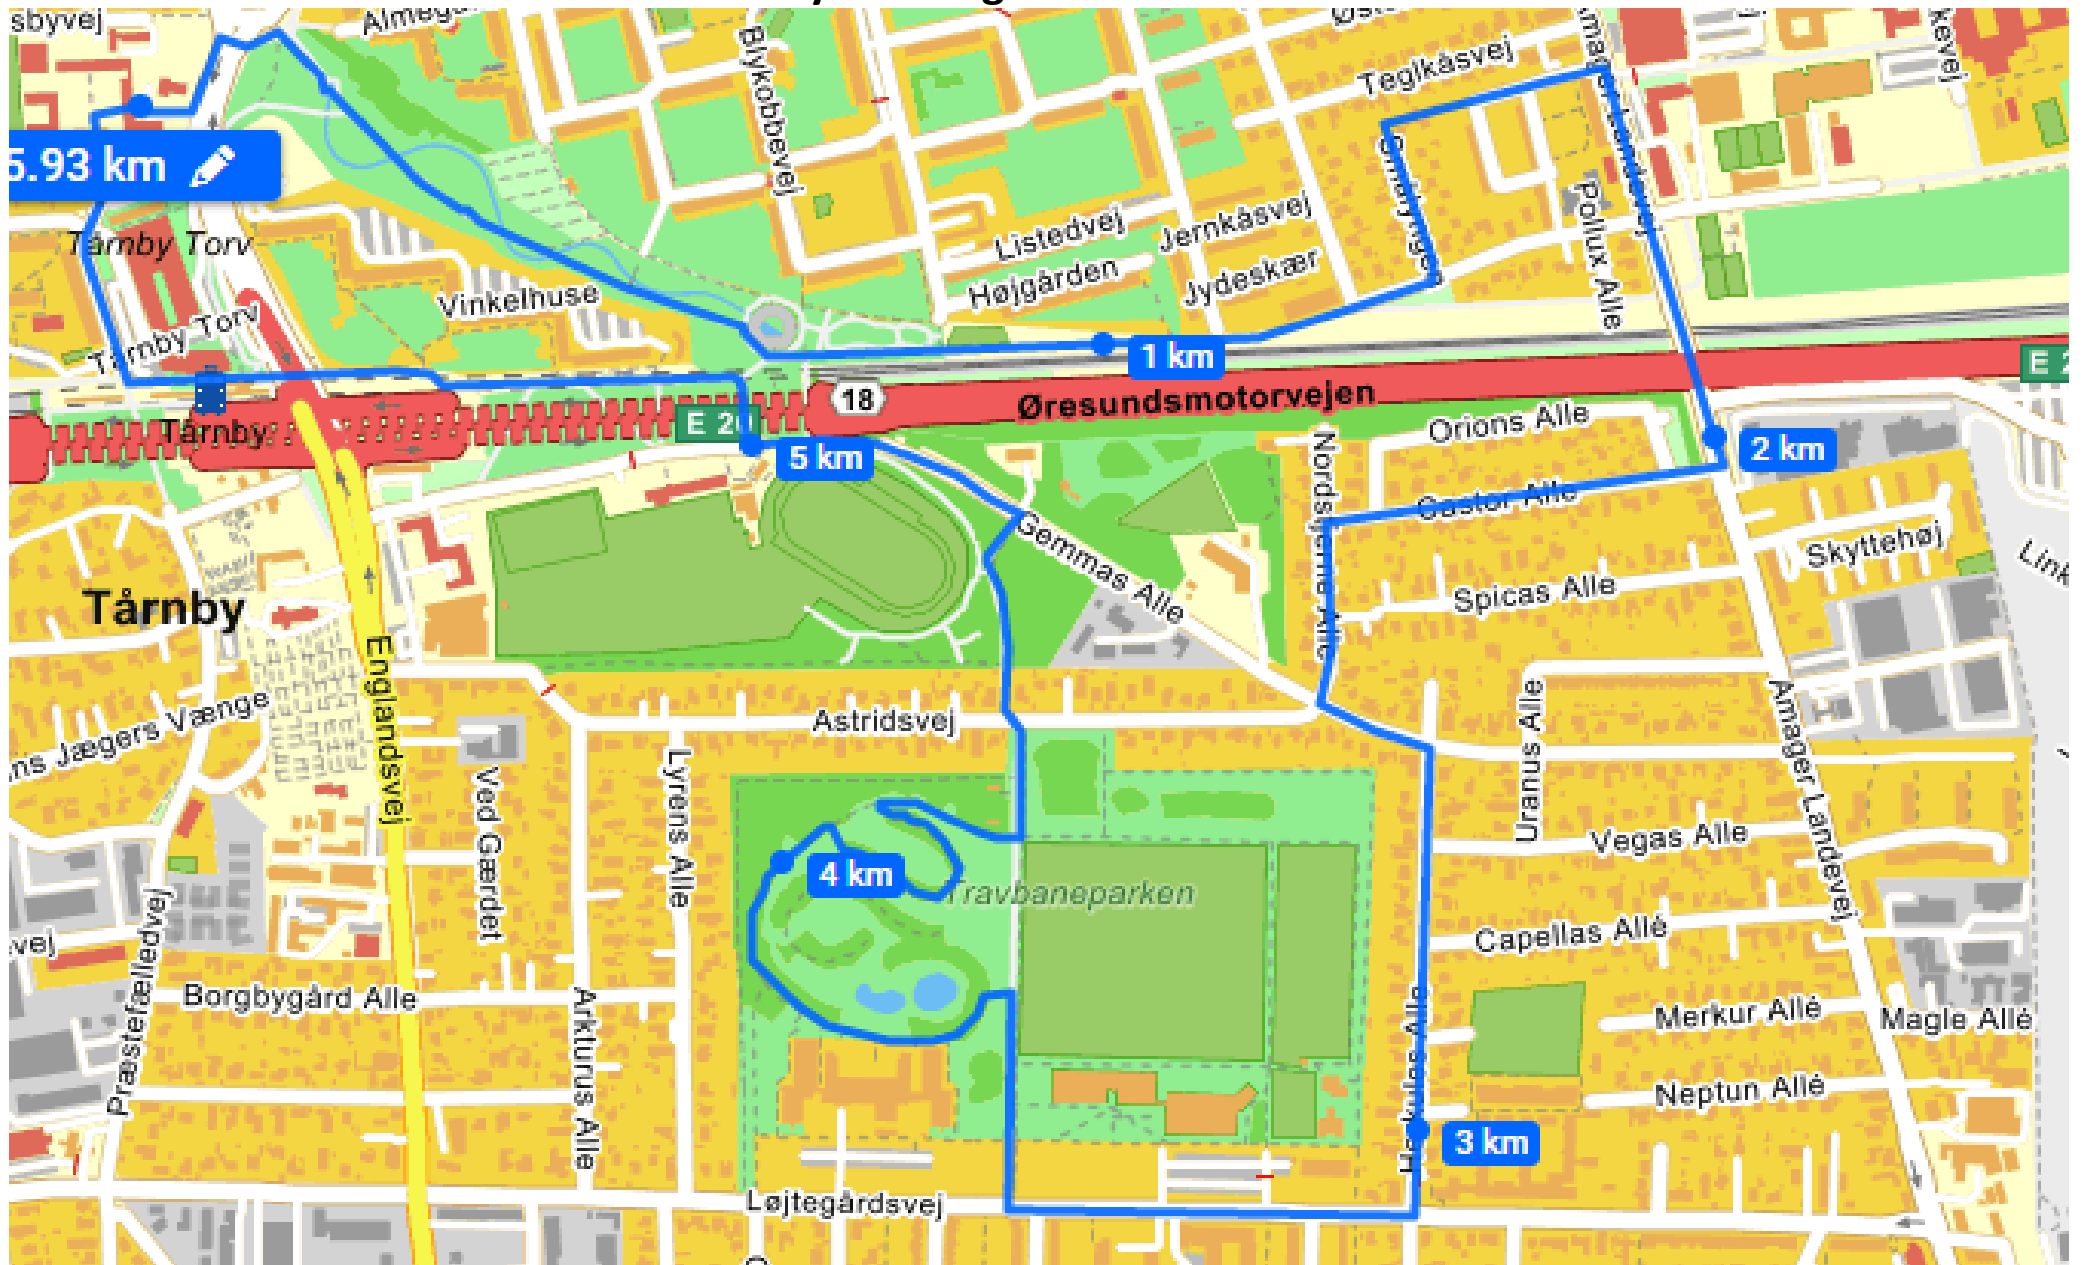

Tårnbyvandring 6. km. rute

Tårnbyvandring 6 km. rute.

Ud fra skolen

Tv. ad Englandsvej

Th. over Englandsvej ved lyskryds

Th. gennem Byparken – ad Banestien – ad Gl. Kirkevej

Tv. ad Smålyngen – sti

Th. ad Amager Landevej

Th. ad Castor Alle

Tv. ad nordstjerne Alle

Tv. ad Gemmas Alle

Th. ad Herkules Alle

Th. ad Løjtegårdsvej

Th. ad hovedstien (Travbaneparken)

Tv. ad sti

Th. ad sti

Th. ad sti op på hesteskobakken og ned igen

Th. ad sti

Tv. ad hovedsti

Tv. ad Gemmas Alle

Th. ad sti i parken

Tv. ad sti – under Englandsvej – over pladsen

Th. forbi Tårnby Torv

Kryds Sneserevej – ind på skolen Mål 6,0 km.

Følg færdselsreglerne

Motionsforeningen København ønsker alle god tur.

Problemer på ruten ring til Arne 2536 2849